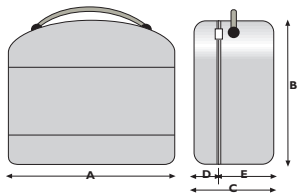

FICHA TÉCNICA - FICHE TECHNIQUE

Modell o Model	A mm	B mm	C mm	D mm	E mm	
VOYS L.TR -10	640	560	265	70	195	15,8 kg

Altura tablero de apoyo:
970 mm (extensión
máxima de las patas
telescopicas)

Hauteur plan de travail:
970 mm (extension
maximum des pieds
télescopiques)

VOYSL.TR-10

23