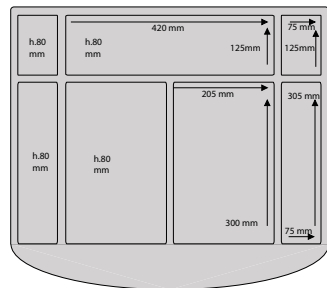

### X4 ROLLING SYSTEM

Cet accessoire est très utile pour pouvoir déplacer facilement la table de maquillage pendant son utilisation et sert également pour élever la table de 10 cm.

## FICHA TÉCNICA - FICHE TECHNIQUE

Modell o Model	A mm	B mm	C mm	D mm	E mm	
VOYS L.TR -10	640	560	265	70	195	15,8 kg

Altura tablero de apoyo:  
970 mm (extensión  
máxima de las patas  
telescopicas)

Hauteur plan de travail:  
970 mm (extension  
maximum des pieds  
télescopiques)