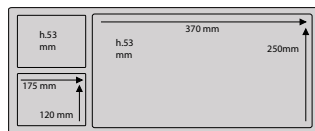

FICHA TÉCNICA - FICHE TECHNIQUE

Modell o Model	A mm	B mm	C mm	D mm	E mm	
VOYS L.TR -10	640	560	265	70	195	15,8 kg

Altura tablero de apoyo:
970 mm (extensión
máxima de las patas
telescopicas)

Hauteur plan de travail:
970 mm (extension
maximum des pieds
télescopiques)

VOYSL.TR-10

23